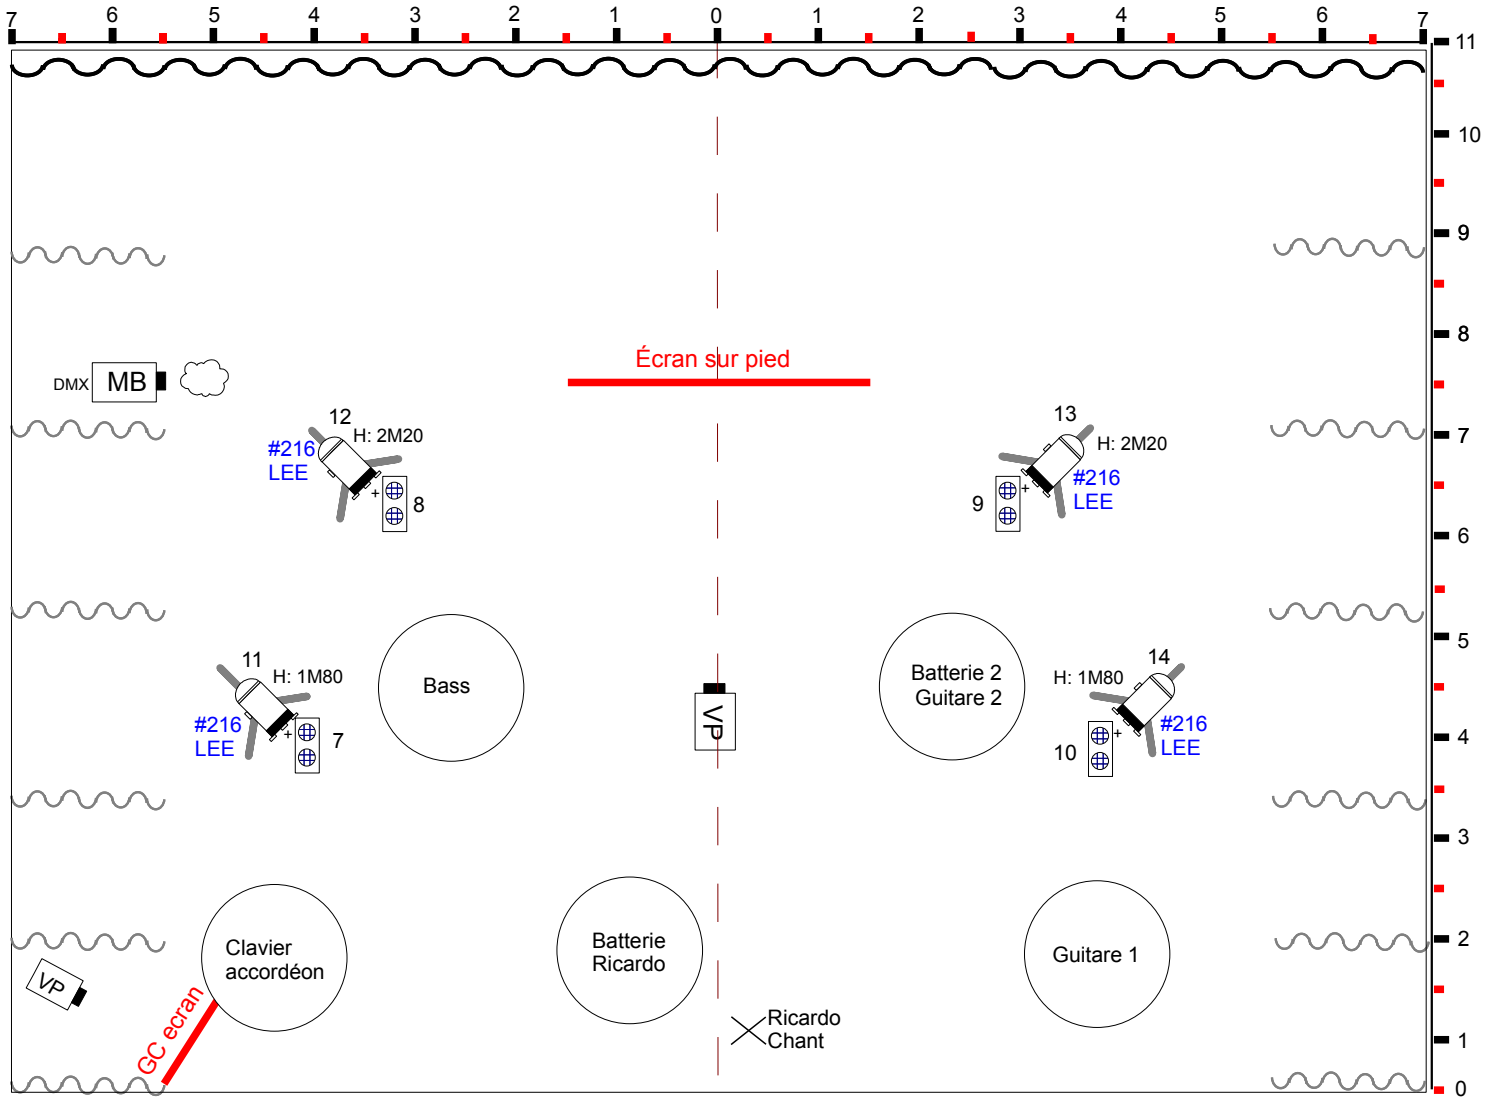

Même Pas Peur

Plan perche

Même Pas Peur Plan Sol

Légende

Découpe 614 SX

Découpe 713

Pc 1KW

XX N° circuit

Video projecteur 3500 lumens (fourni)

PAR CP61

Machine brouillard

XX N° gelat LEE

#X N° diffuseur

Ecran (Fourni)

PAR CP60

Blinder 2X650